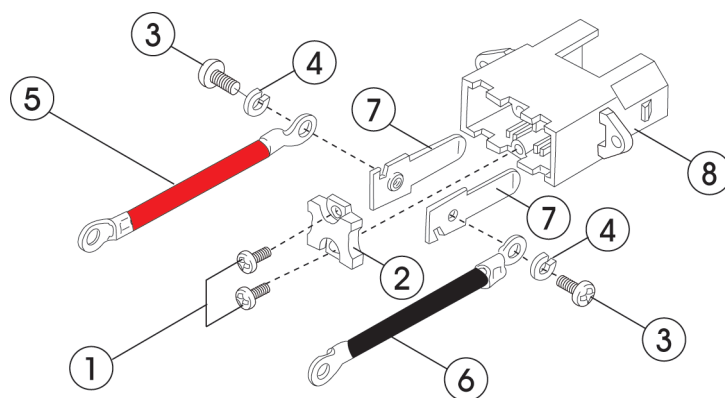

バッテリープラグASSY av-2&avx用

No.	コード	品名	仕様	カラー	サイズ	特記事項
	2958000023	バッテリープラグ ASSY (A)	AV-2 カクヘキハンヨウ			
1	3990100100	ナベタッピンゲネジ M3x10	SUS304 M3x10 Bタイプ			
2	3952085015	プラグオサエ A	ホリカーホ BK バッテリープラグヨウ			
3	3990104057	ハインドワッシャー	BS M3.5x5 ニッケルメッキ			
4	3990500012	スプリングワッシャー M4	PBSP M4			
5	3958000065	リードセン RD	AWG12 L/65 ROHS2対応品			
6	3958000080	リードセン BK	AWG12 L/80 ROHS2対応品			
7	3951104012	プラグ カクヘキ&チャージャー	C2801P			
8	3952085105	プラグハウジング A AV-2	PPS A504 カクヘキ			