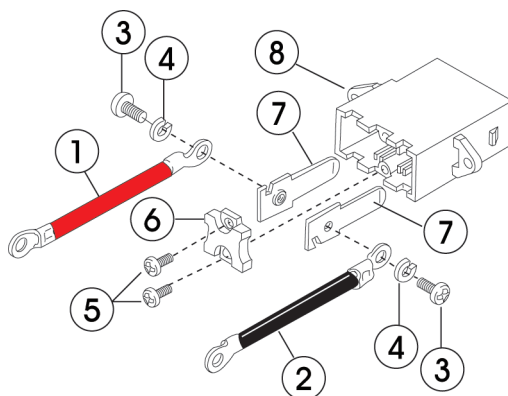

# バッテリープラグASSY av-1用

No.	コード	品名	仕様	カラー	サイズ	特記事項
	2958000006	●終了 バッテリープラグ(A) ASSY	AV-1 カクヘキハンヨウ			販売終了
1	3958000065	リードセン RD	AWG12 L/65 ROHS2対応品			
2	3958000080	リードセン BK	AWG12 L/80 ROHS2対応品			
3	3990104057	ハインツツウネジ	BS M3.5x5 ニッケルメッキ			
4	3990500012	スプリングワッシャー M4	PBSP M4			
5	3990100100	ナベタッピングネジ M3x10	SUS304 M3x10 Bタイプ			
6	3952085015	プラグオサエ A	ホリカーホ BK バッテリープラグヨウ			
7	3951104012	プラグ カクヘキ&チャージャー	C2801P			
8	3952085014	●終了 プラグハウジング A	ホリカーホ カクヘキ BK			販売終了