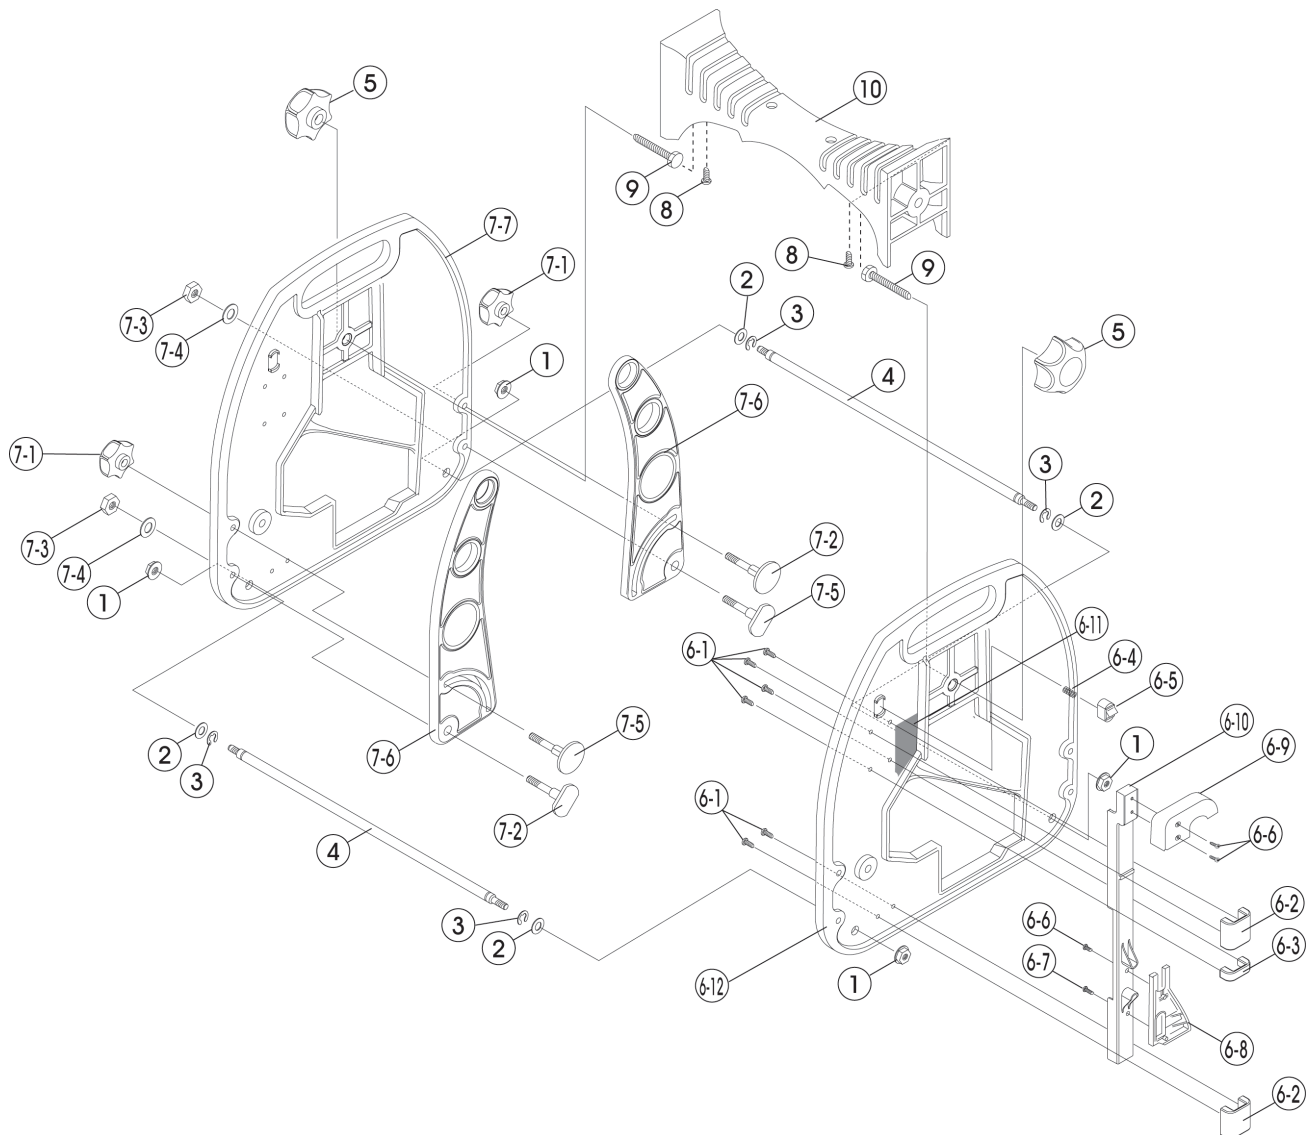

サドルASSY avx用

No.	コード	品名	仕様	カラー	サイズ	特記事項
1	3990100801	フランジナット M6	SUS M6			
2	3990500004	ワッシャー M6 SUS	SUS M6 6.6x12.5x1.6			
3	3990500104	Eリング φ5	SUS φ5			
4	3950108001	サドルシヤフトA AVX	SUS304 セツサクシヤク L=282	SV	φ6	
5	3952086006	スーパードーナツ SK-38-WH	SUSナットツキ M8			
6-1	3990100602	トラスタッピングビス M3.5x12	SUS304 M3.5x12			
6-2	3952086005	スイッチレバーウケ サドル	AV-1サドルヨウ BK			
6-3	3952086015	スイッチレバーオサエ AV-2サドル	ジュラコン	BK		
6-4	3951200013	ラチェットハネ AV-2/AVXサドル	SUS304 WP			
6-5	3952086016	ラチェット AV-2サドル	ジュラコン	BK		
6-6	3990100100	ナベタッピングネジ M3x10	SUS304 M3x10 Bタイプ			
6-7	3990100501	ナベタッピングネジ M3x12 SUS	M3x12x5.5 ナベTP			
6-8	3952086118	サドルカム AVXサドル	3952086018 ツイカコウヒン ジュラコン	BK		
6-9	3952086017	レバーグリップ AV-2サドル	ABS コウタク	BK		
6-10	3952086013	スイッチバー AV-2サドル	ABS BK ナンジ			
6-11	3954600006	スピードコントロールステッカー AV-2	エンビ PP			
6-12	3952086021	サドルパネル AV-2	APOLLO ABS	BK		
7-1	3952086007	スーパードーナツ SK-34-WH	SUSナットツキ M5			
7-2	3952086008	アームシクA	AV-1サドルヨウ			
7-3	3990100750	Uナット M5	SUS304			
7-4	3990100012	ワッシャー M5 D10 t1.0 SUS	M5 D10 t1.0 SUS304		t=1.0	
7-5	3952086009	アームシクB	AV-1サドルヨウ			
7-6	3952086011	アーム	AV-1サドルヨウ BK			
7-7	3952086021	サドルパネル AV-2	APOLLO ABS	BK		
8	3990100602	トラスタッピングビス M3.5x12	SUS304 M3.5x12			
9	3990100005	6カクホルト 8x40	SUS 8x40			
10	3952086100	ハンドルA(サドル) AVX	ABS 3952086002ツイカコウヒン	BK		