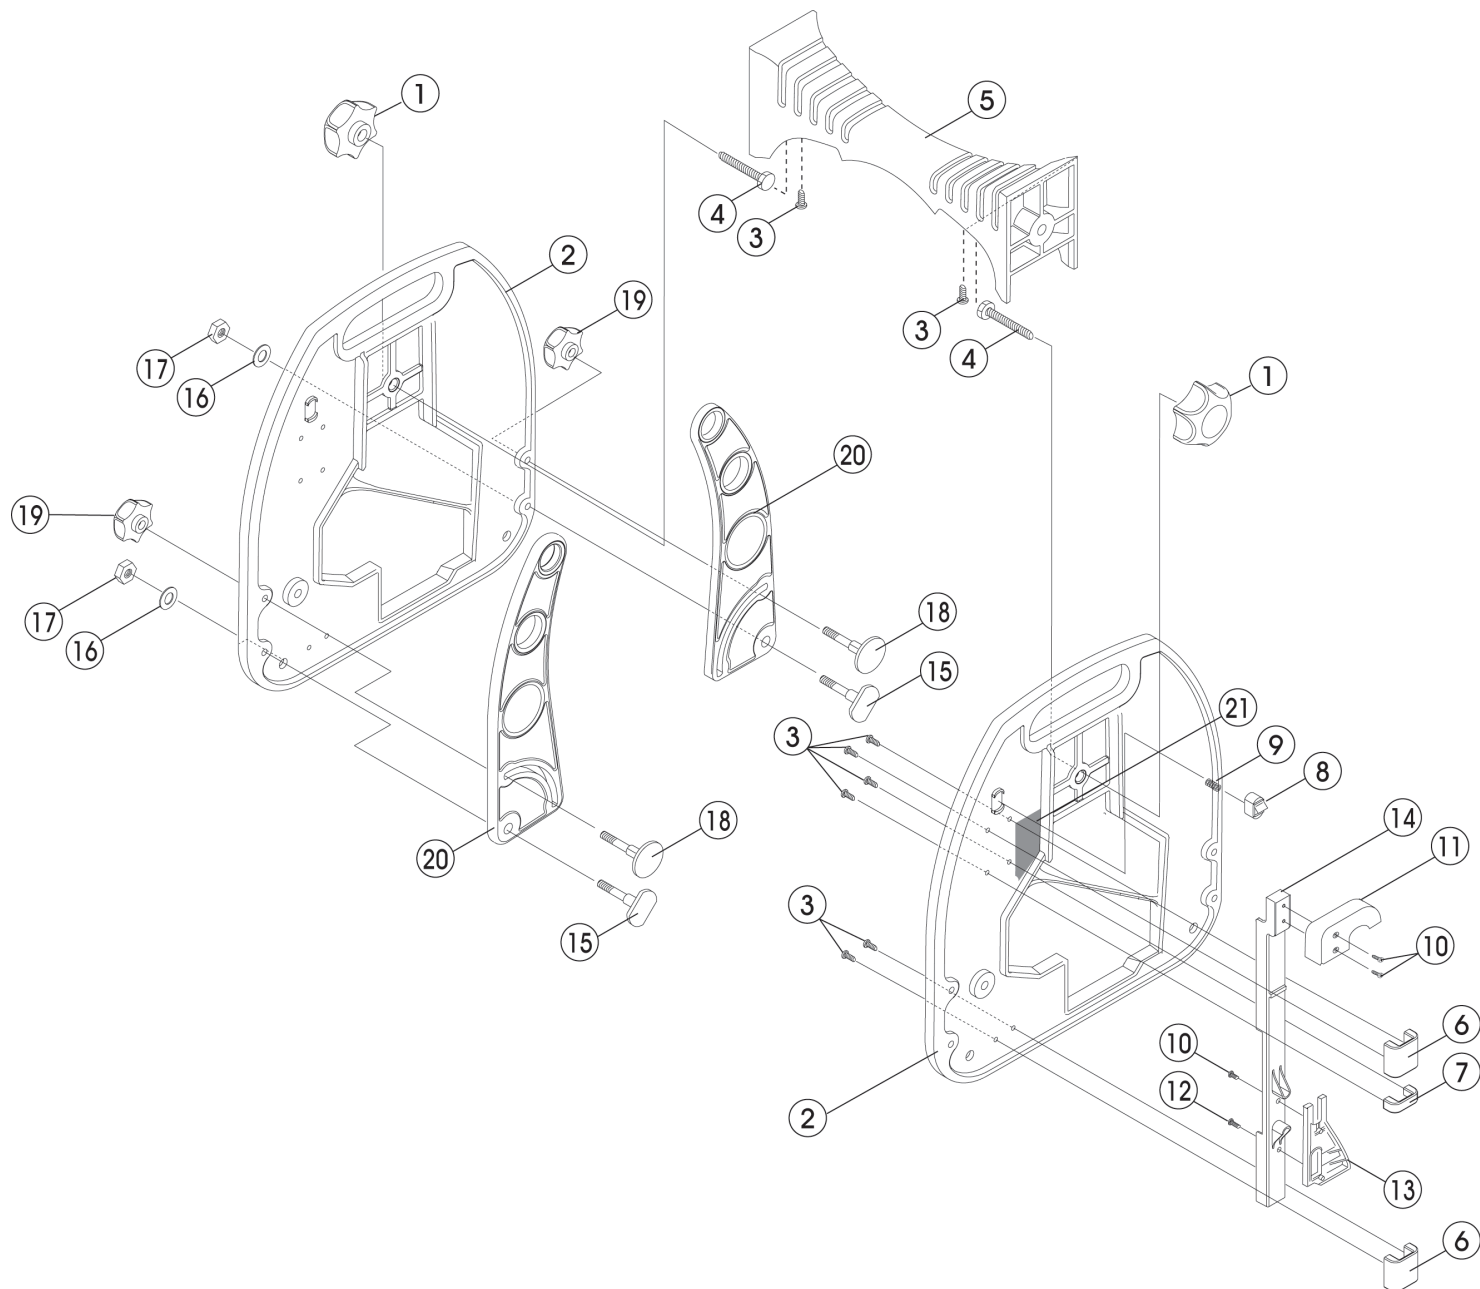

サドルASSY av-1&av-2用

No.	コード	品名	仕様	カラー	サイズ	特記事項
1	3952086006	スーパードーナツ SK-38-WH	SUSナットツキ M8			
2	3952086021	サドルパネル AV-2	APOLLO ABS	BK		
3	3990100602	トラスタッピングビス M3.5x12	SUS304 M3.5x12			
4	3990100005	6カクホルト 8x40	SUS 8x40			
5	3952086002	サドル	AV-1サドルヨウ BK			
6	3952086005	スイッチレハーウケ サドル	AV-1サドルヨウ BK			
7	3952086015	スイッチレハーオサエ AV-2サドル	ジュラコン	BK		
8	3952086016	ラチェット AV-2サドル	ジュラコン	BK		
9	3951200013	ラチェットパネル AV-2/AVXサドル	SUS304 WP			
10	3990100100	ナベタッピングネジ M3x10	SUS304 M3x10 Bタイプ			
11	3952086017	レハーグリップ AV-2サドル	ABS コウタク	BK		
12	3990100501	ナベタッピングネジ M3x12 SUS	M3x12x5.5 ナベTP			
13	3952086018	サドルカム AV-2サドル	ジュラコン	BK		
14	3952086013	スイッチレハー AV-2サドル	ABS BK ナジシ			
15	3952086009	アームシク B	AV-1サドルヨウ			
16	3990100012	ワッシャー M5 D10 t1.0 SUS	M5 D10 t1.0 SUS304		t=1.0	
17	3990100750	Uナット M5	SUS304			
18	3952086008	アームシク A	AV-1サドルヨウ			
19	3952086007	スーパードーナツ SK-34-WH	SUSナットツキ M5			
20	3952086011	アーム	AV-1サドルヨウ BK			
21	3954600006	スピードコントロールステッカー AV-2	エンビ PP			