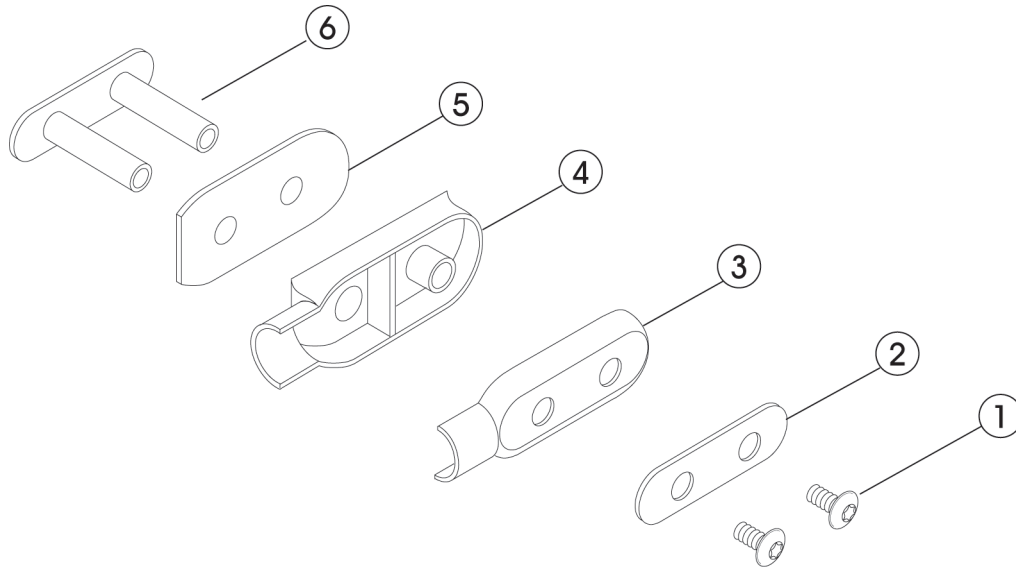

# スプリングホルダーASSY 2009年以降モデル

No.	コード	品名	仕様	カラー	サイズ	特記事項
1	3990100119	トルクスネジ (8コバツカ) M4x8	M4x8			
2	3521100001	ワッシャー/AF-1 SUS アナアリ	φ5.57+ $\pm$ 0.06		35x14	
3	3523900002	スベ-サー (ナンシツエンビ) BK	T=1.5 SPストラップ			
4	3502090002	スプリングホルダーカバー GH-25D	SPストラップ ジュラコン GH-25D			
5	3502090005	スプリングホルダーベース GH-25D	SPストラップ ジュラコン GH-25D			
6	2502080412	ホルストピン TYPE-2 K	23MM SUS304 SE			