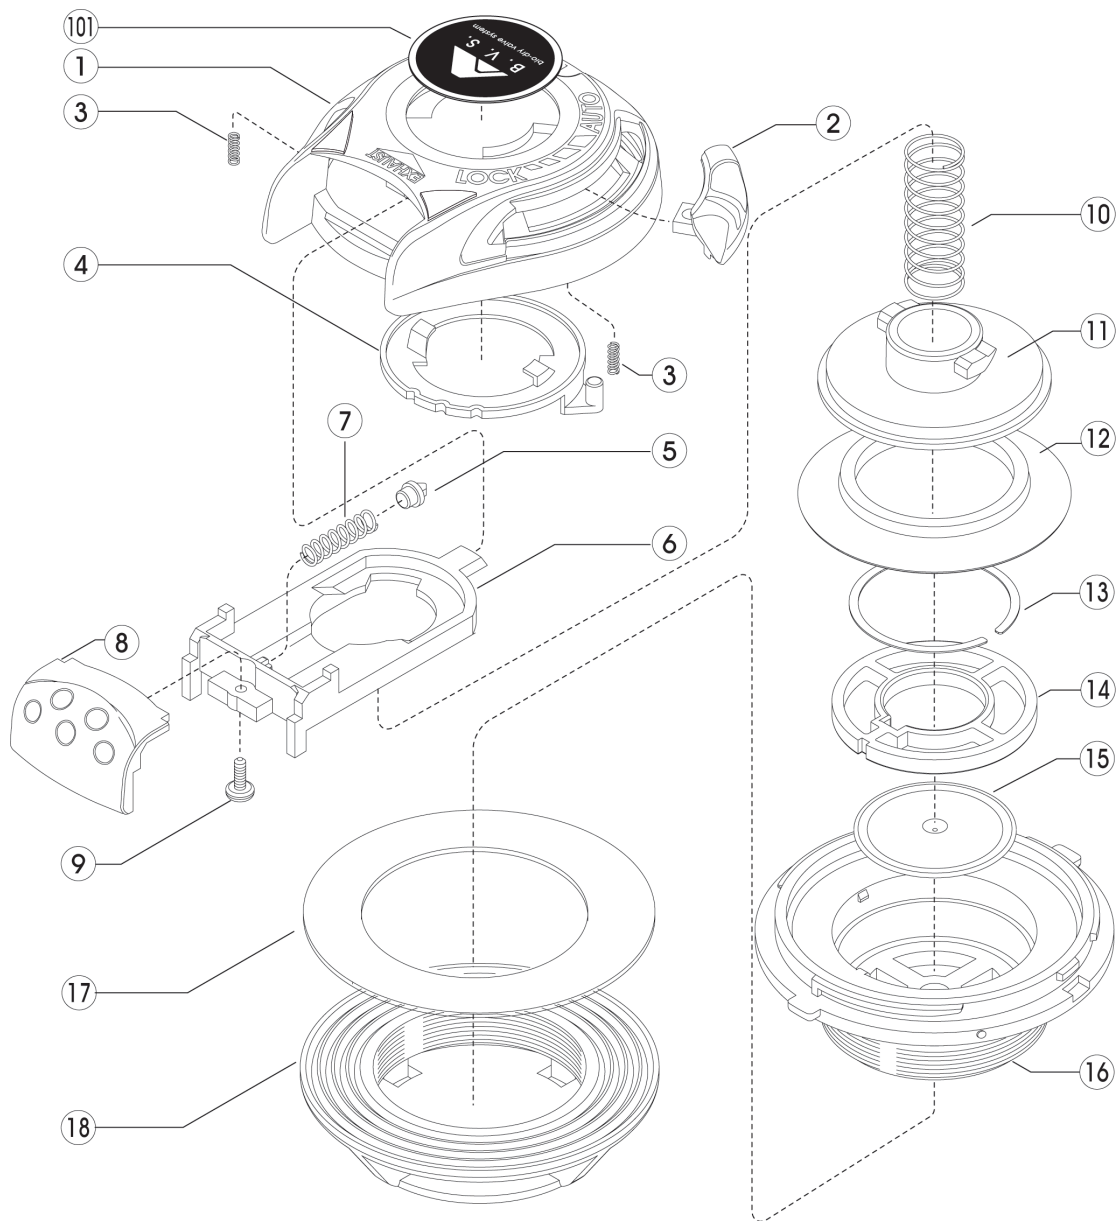

バイオドライEXバルブ

No.	コード	品名	仕様	カラー	サイズ	特記事項
1~18	240000011	バイオドライバルブ エキゾースト ノーマーク	ノーマーク	BK		非売品
1	3402080107	カバー	エケロイCK20	BK		
2	3402080102	チェンジレバー	POM BK			
3	3401200058	ロックアシストハネ	ATV416 SUS304			
4	3402080106	ロックイタハネ	POM BK			
5	3402080105	クリックピン	POM BK			
6	3402080103	マニュアルボタンベース	POM BK			
7	3401200056	マニュアルボタン	ATV409 SUS304			
8	3402080108	マニュアルボタン APOLLO	POM BK			
9	3990100075	ナベタッピング	SUS304 M2x5 TYPE.P			
10	3401200057	オートスプリング	ATV304 SUS304			
11	3402080104	ベンザ	ABS BK			
12	3403070000	バルブシートドライバルブ	ATV204A SL40			
13	3401100006	バルブシートオサエ	ATV218 SUS304			
14	3402080101	スライダー	POM BK			
15	3103055002	エキゾーストバルブ	SS 2ND			
16	3402080109	ベース	エケロイCK20			
17	3402470000	スリップリング トライバルブ	ATV220 ハイセックス			
18	3402080100	リテーナー	エケロイCK20	BK		
101	3404680003	バルブステッカー (アホロ)	AL			