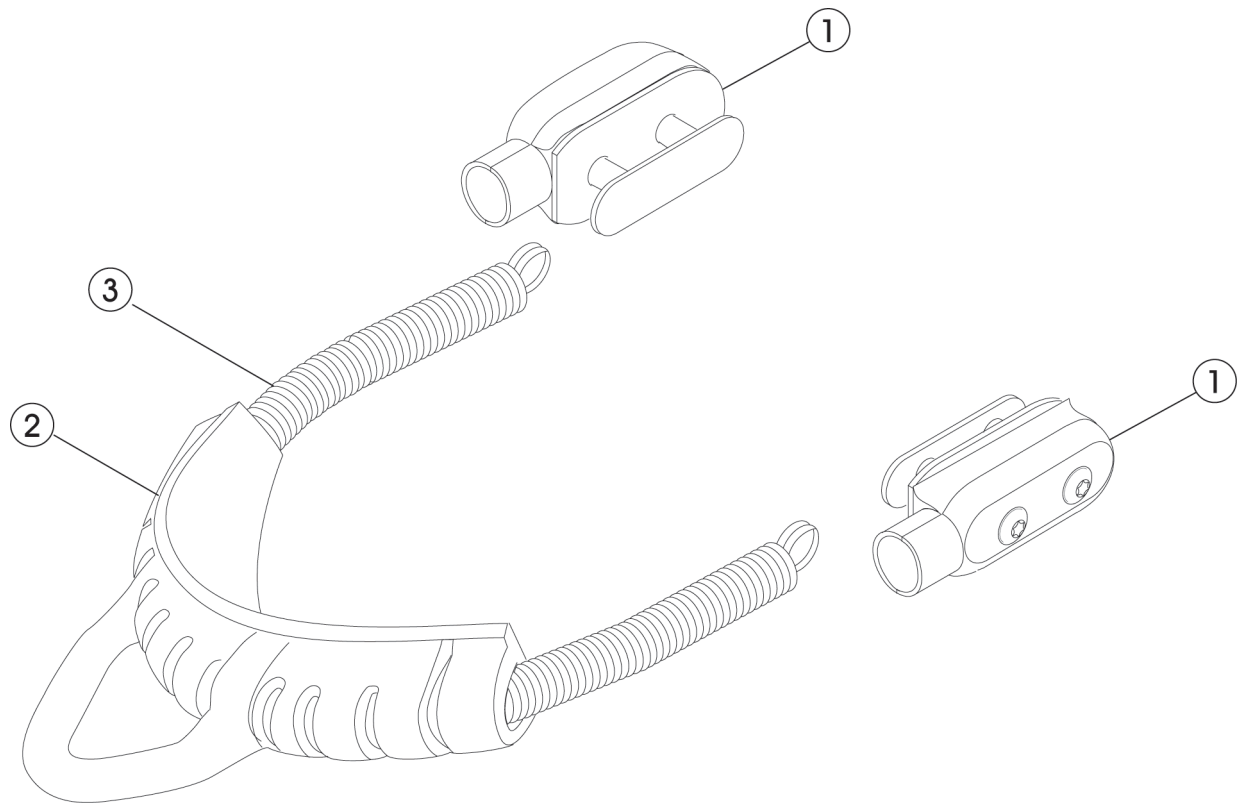

スプリングストラップユニット

No.	コード	品名	仕様	カラー	サイズ	特記事項
1	2500100010	スプリングホルダー- ASSY				
2	3502080301	ヒールプロテクター BK	SPストラップヨウ	BK		
	3503273001	ヒールプロテクター L.GY	SPストラップヨウ	L.GY		
	3503225000	ヒールプロテクター OG	SPストラップヨウ	OG		特約店限定
	3503270000	ヒールプロテクター WT	SPストラップヨウ	WT		特約店限定
3	2500100006	スプリング ASSY 225MM (コウカンヨウ)	225MM SPストラップ°			
	2500100001	スプリング ASSY 250MM (コウカンヨウ)	250MM SPストラップ°			
	2500100003	スプリング ASSY 275MM (コウカンヨウ)	275MM SPストラップ°			
	2500100002	スプリング ASSY 300MM (コウカンヨウ)	300MM SPストラップ°			
	2500100004	スプリング ASSY 325MM (コウカンヨウ)	325MM SPストラップ°		XL	
	2500100005	スプリング ASSY 350MM (コウカンヨウ)	350MM SPストラップ°		XXL	